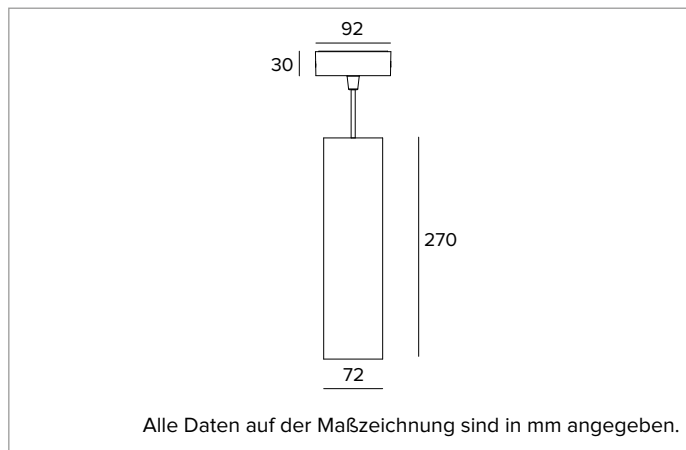

1T9796EL | LABEL 7 - Pendelleuchte

Pendelleuchte für LED-Leuchtmittel mit direkter Lichtemission mit Netzspannung

		3000K	H(m)	D(m)	Emax(lx)
		Ra90		46°	
		Fixture Power	11W	1	0.85 2132
		Source Flux	1534lm	2	1.70 533
		Fixture Flux	1156lm	3	2.55 237
		Efficacy	101lm/W	4	3.40 133
TS1873	Imax=1390cd/klm	Imax	2133cd	5	4.25 85

Ähnliche Farbtemperatur: 3000K

Lebensdauer (L80/B10): >50000h tq +25°C

BELEUCHUNGSTECHNISCHE MERKMALE

Version MWFL - Präzisionsoptik mit konvexen Facettierungen aus spiegelndem anodisiertem Aluminium, holografischer Diffusorfilter und Cut-Off-Ring aus schwarzem Silikon.

Optik: REFLEKTOR

Abstrahlwinkel: MWFL

Optische Effizienz: 75%

Leuchten-Lichtstrom: 1156lm

Lichtausbeute: 100lm/W

Fotobiologische Sicherheit: Risikogruppe 1 (RG 1 = geringes Risiko)

MECHANISCHE MERKMALE

Zylindrischer Körper aus Aluminium, das durch ein Extrusionsverfahren hergestellt und mit Pulverlack beschichtet wird.

Farbe und Oberfläche: Kreideweiß

Abmessungen: D=72mm

Gewicht: 1,26Kg

Schutzart: IP20

ELEKTRISCHE MERKMALE

Elektronische ON-OFF Version mit in den Leuchtenkörper integriertem Betriebsgerät. Leuchten gemäß EN 60598-2-22 für die Stromversorgung über ein zentrales Notstromsystem CPSS (Central Power Supply System); Bereiche mit hohem Risiko ausgeschlossen. Die voreingestellte Leistungsaufnahme und der voreingestellte Lichtstrom betragen 100% an AC und 100% an DC.